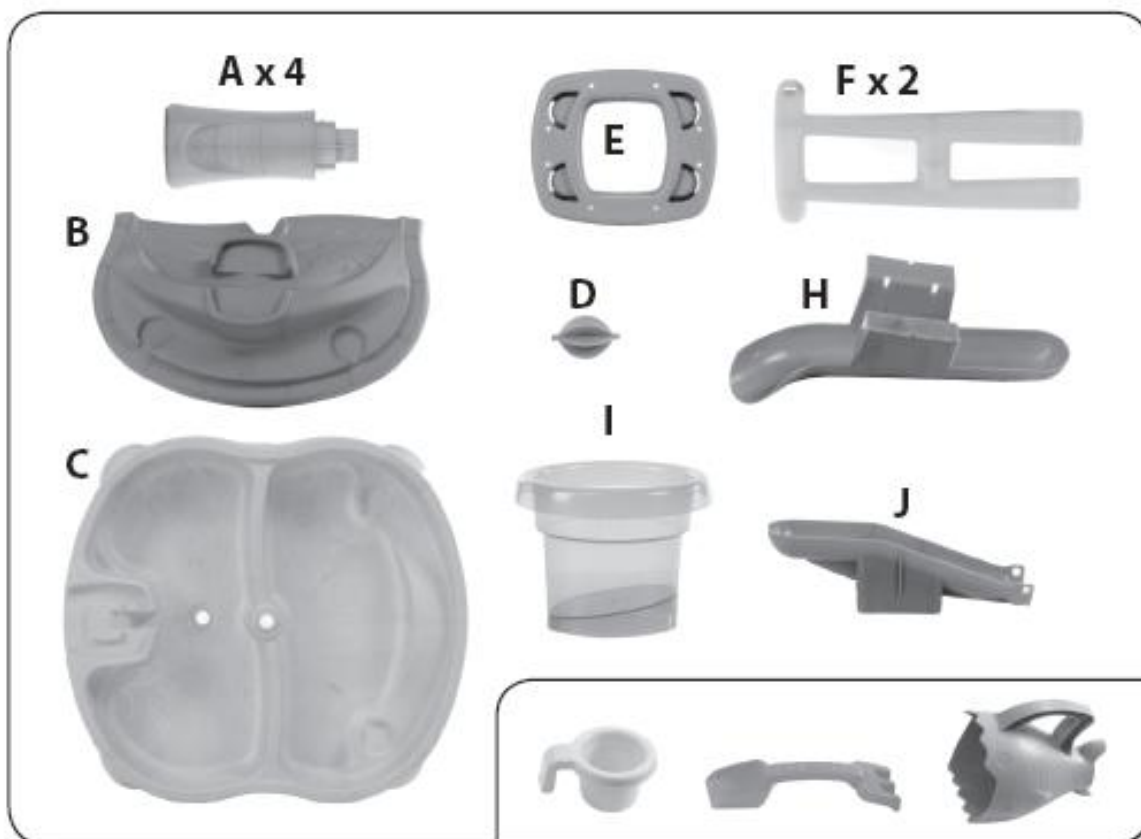

### Výrobek splňuje podmínky evropských norem EN71

Vždy pracujte zároveň s originálním návodem k použití, jenž je nedílnou součástí balení výrobku.

Maximální možný objem písku je 13,61 kg, maximální možný objem vody je 15 l.

### Obsah balení:

Otočte tělo stolku vzhůru nohama. Do západek zasuňte postupně všechny 3 nohy stolku.

Před nalitím vody do stolku se ujistěte, že je uzávěr pevně uzavřen.