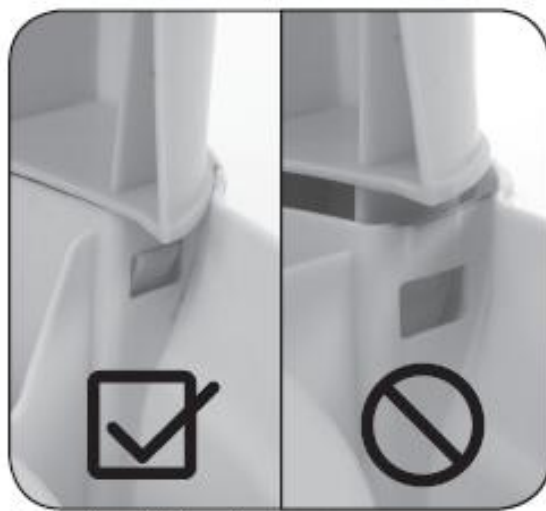

### Obsah balení:

Otočte tělo stolku vzhůru nohama. Do západek zasuňte postupně všechny 3 nohy stolku.

Před nalitím vody do stolku se ujistěte, že je uzávěr pevně uzavřen.