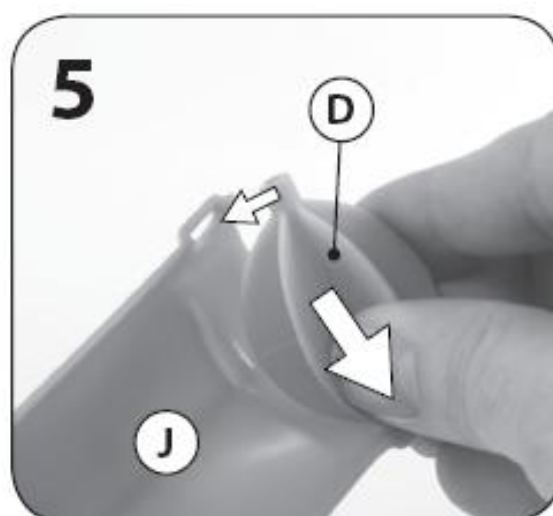

Otočte tělo stolku vzhůru nohama. Do západek zasuňte postupně všechny 3 nohy stolku.