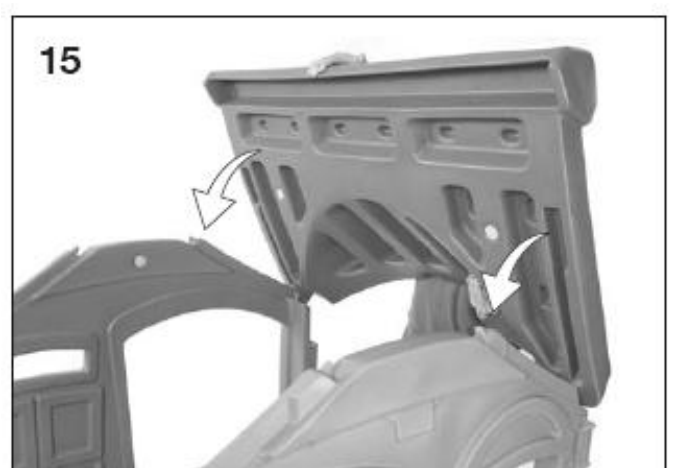

Priložené šrouby:

Doporučené nářadí:

Baterie nejsou součástí balení:

"AAA" x 2

Elektronický zvonek - instalace baterií

Nalepte dekorační samolepky: