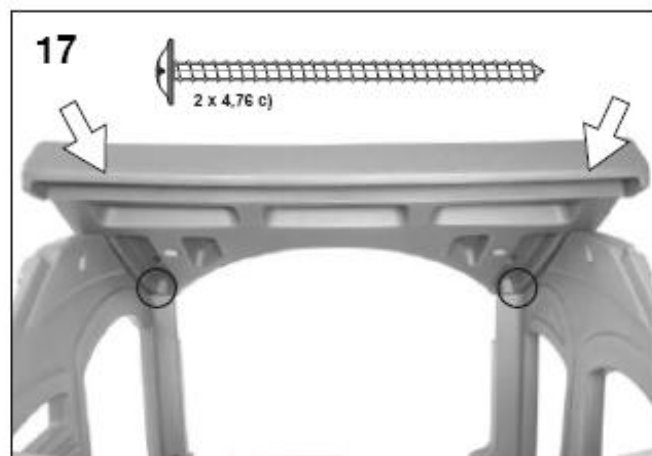

Priložené šrouby:

Doporučené nářadí:

Baterie nejsou součástí balení:

"AAA" x 2

Elektronický zvonek - instalace baterií

Nalepte dekorační samolepky: