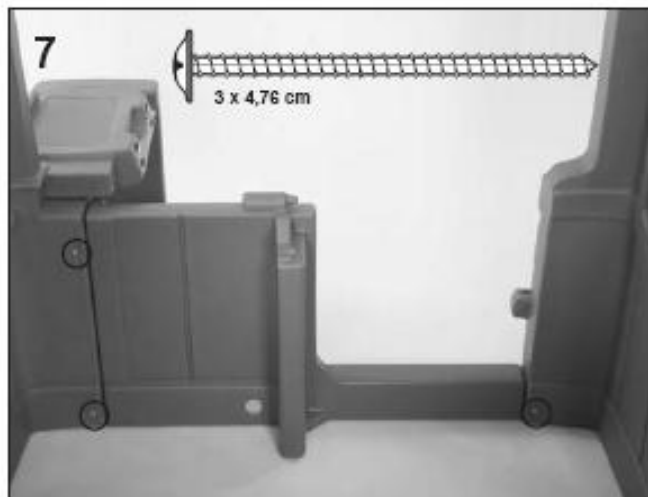

Priložené šrouby:

Doporučené nářadí:

Baterie nejsou součástí balení:

"AAA" x 2

Elektronický zvonek - instalace baterií

Nalepte dekorační samolepky: