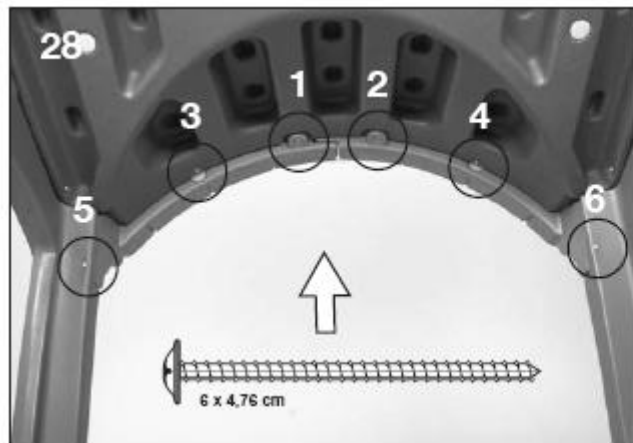

Priložené šrouby:

Doporučené nářadí:

Baterie nejsou součástí balení:

"AAA" x 2

Elektronický zvonek - instalace baterií

Nalepte dekorační samolepky: