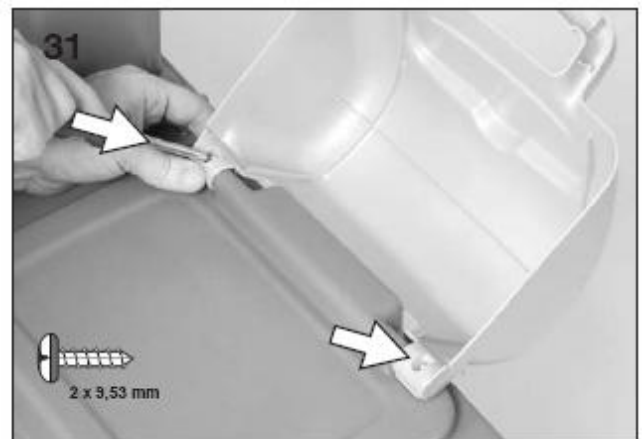

Priložené šrouby:

Doporučené nářadí:

Baterie nejsou součástí balení:

"AAA" x 2

Elektronický zvonek - instalace baterií

Nalepte dekorační samolepky: