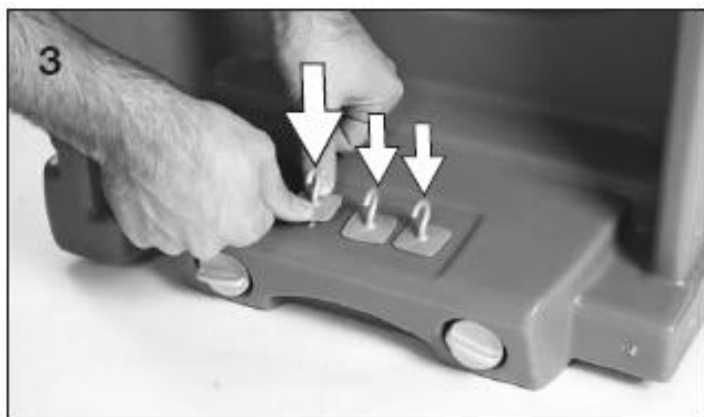

Priložené šrouby:

Doporučené nářadí:

Baterie nejsou součástí balení:

"AAA" x 2

Elektronický zvonek - instalace baterií

Nalepte dekorační samolepky: