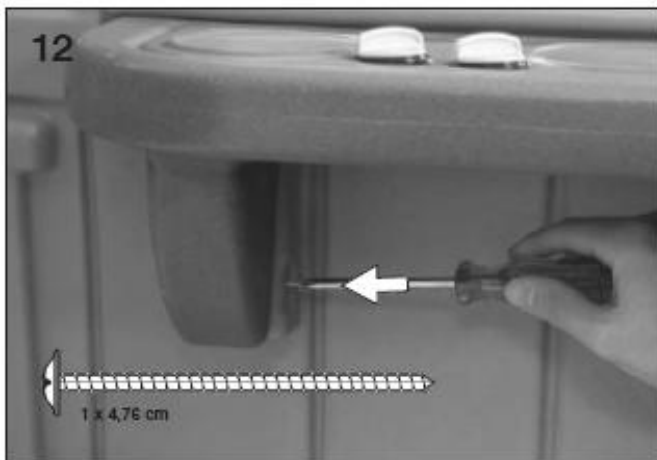

Priložené šrouby:

Doporučené nářadí:

Baterie nejsou součástí balení:

"AAA" x 2

Elektronický zvonek - instalace baterií

Nalepte dekorační samolepky: