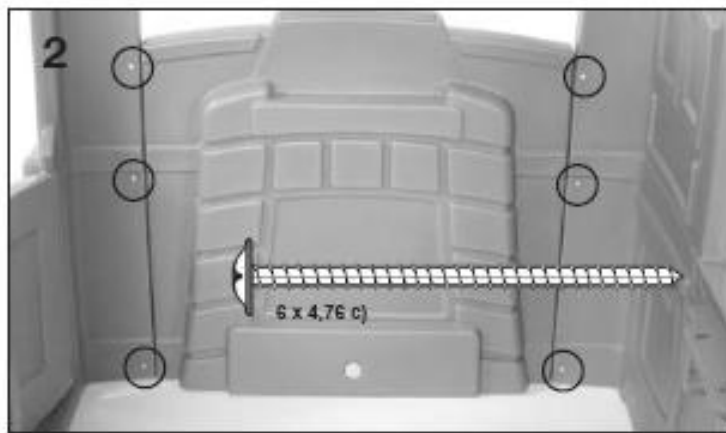

Priložené šrouby:

Doporučené nářadí:

Baterie nejsou součástí balení:

"AAA" x 2

Elektronický zvonek - instalace baterií

Nalepte dekorační samolepky: