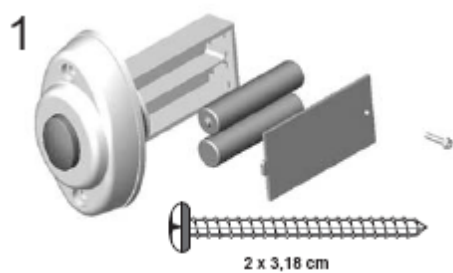

- A. Strecha ke komínu
- B. Strecha ke grilu
- C. Přední stěna
- D. Zadní stěna
- E. Stěna s krbem
- F. Komin
- G. Levá strážka nad grilem
- H. Pravá strážka nad grilem
- I. Obezdvíčka
- J. Kuchynská deska
- K. Základna grilu
- L. Lavicka
- M. Drez
- N. Dvěřní zvoněk
- O. Sříbrné háčky (3)
- P. Víko grilu
- Q. Příslušenství

Priložené šrouby:

Doporučené nářadí:

Baterie nejsou součástí balení:

"AAA" x 2

Elektronický zvonek - instalace baterií

Nalepte dekorační samolepky: