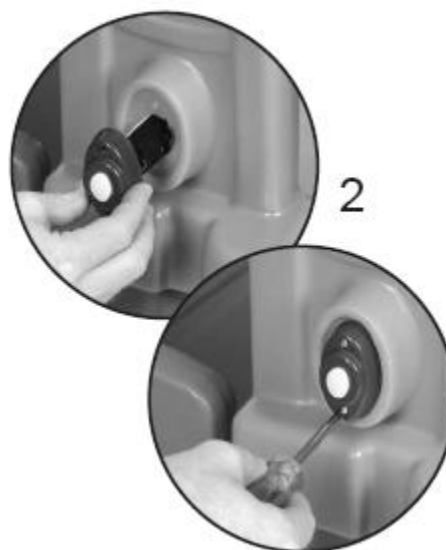

- A. Strecha ke komínu
- B. Strecha ke grilu
- C. Přední stěna
- D. Zadní stěna
- E. Stěna s krbem
- F. Komin
- G. Levá strážka nad grilem
- H. Pravá strážka nad grilem
- I. Obezdvíčka
- J. Kuchynská deska
- K. Základna grilu
- L. Lavicka
- M. Drez
- N. Dvěřní zvoněk
- O. Sříbrné háčky (3)
- P. Víko grilu
- Q. Příslušenství

Priložené šrouby:

Doporučené nářadí:

Baterie nejsou součástí balení:

"AAA" x 2

Elektronický zvonek - instalace baterií

Nalepte dekorační samolepky: