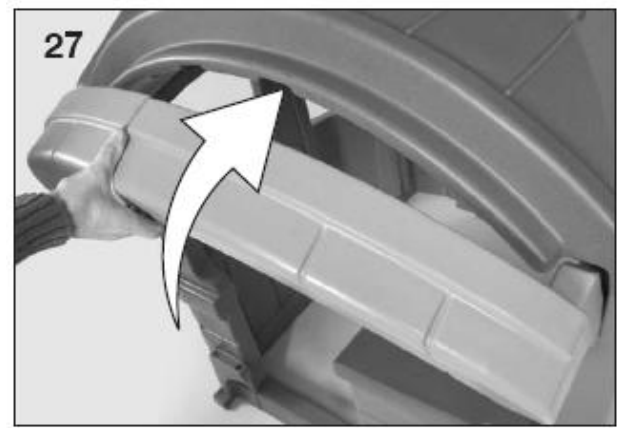

Priložené šrouby:

Doporučené nářadí:

Baterie nejsou součástí balení:

"AAA" x 2

Elektronický zvonek - instalace baterií

Nalepte dekorační samolepky: