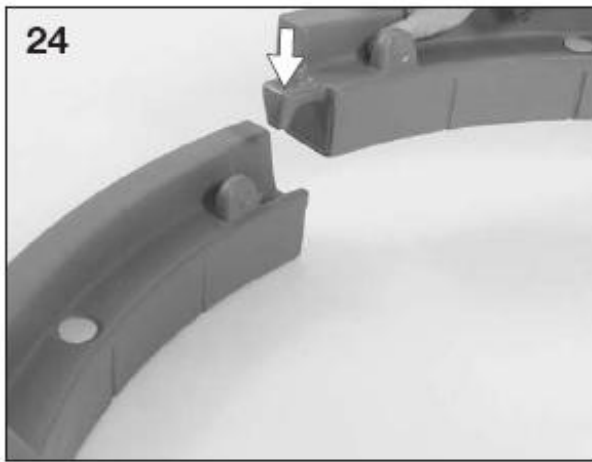

Priložené šrouby:

Doporučené nářadí:

Baterie nejsou součástí balení:

"AAA" x 2

Elektronický zvonek - instalace baterií

Nalepte dekorační samolepky: