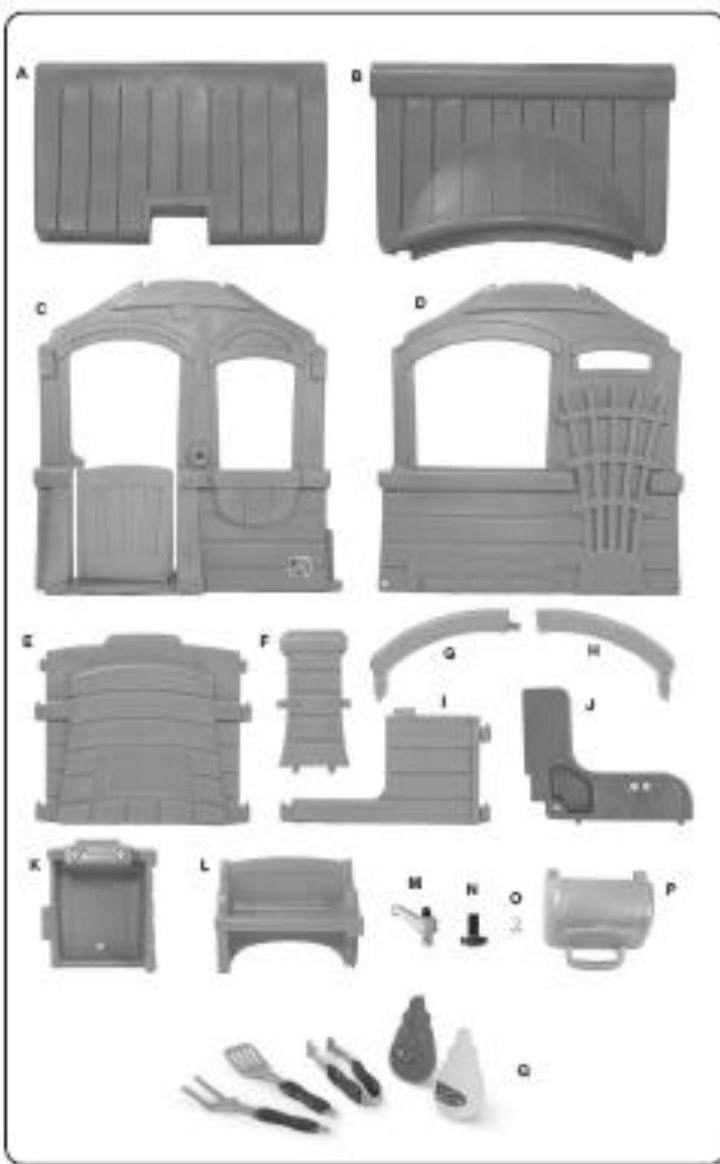

800 100 – Domeček s grilem

Výrobce:

www.step2.com

The Step2 Company, LLC.
10010 Aurora-Hudson Rd.
Streetsboro, OH 44241 USA
1-800-347-8372
Valid only in U.S.A. and Canada
Numéro disponible uniquement aux États-Unis et au Canada
Número válido sólo en EUA y Canadá
(330)656-0440
www.step2.com

STEP2 UK LTD.
Oaks Business Park
Tustin Way, Longridge Road
Preston, PR2-5LX

TEL# 0844 8800 740
Step2 UK website: www.step2uk.com

Tento výrobek je určen pro děti od **3 let** a pouze k domácímu vnitřnímu i venkovnímu použití.

Výrobek splňuje podmínky evropských norem EN71

Vždy pracujte zároveň s originálním návodem k použití, jenž je nedílnou součástí balení výrobku.

Maximální zatížení každého sedátka je 22 kg, max jedno dítě. Doporučený počet 5 dětí hrajících si najednou v domečku.

Nedoporučujeme venkovní použití výrobku, pokud klesne teplota pod 0 stupňů Celsia.

Vlastnosti plastových částí výrobku se pak zhoršují a může dojít k jejich prasknutí, či jinému poškození.

V takových případech doporučujeme uschovat výrobek na teplém místě.

- A. Strecha ke komínu
- B. Strecha ke grilu
- C. Přední stěna
- D. Zadní stěna
- E. Stěna s krbem
- F. Komin
- G. Levá strážka nad grilem
- H. Pravá strážka nad grilem
- I. Obezdvíčka
- J. Kuchynská deska
- K. Základna grilu
- L. Lavicka
- M. Drez
- N. Dvěřní zvoněk
- O. Sříbrné háčky (3)
- P. Víko grilu
- Q. Příslušenství

Priložené šrouby:

Doporučené nářadí: