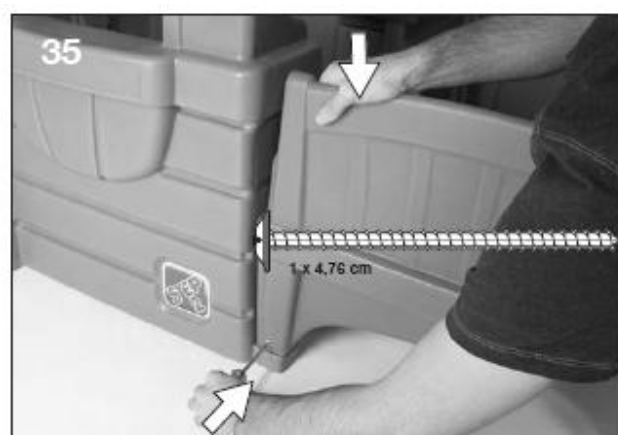

Priložené šrouby:

Doporučené nářadí:

Baterie nejsou součástí balení:

"AAA" x 2

Elektronický zvonek - instalace baterií

Nalepte dekorační samolepky: