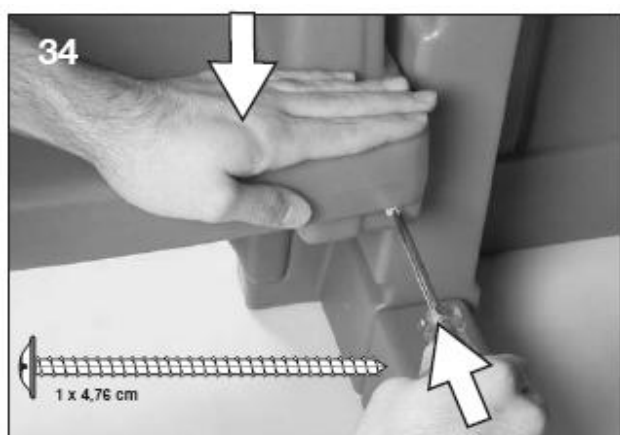

Priložené šrouby:

Doporučené nářadí:

Baterie nejsou součástí balení:

"AAA" x 2

Elektronický zvonek - instalace baterií

Nalepte dekorační samolepky: