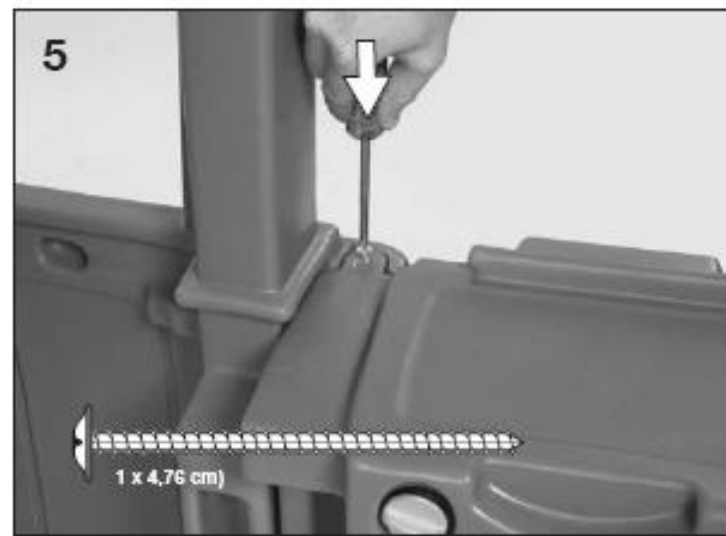

Priložené šrouby:

Doporučené nářadí:

Baterie nejsou součástí balení:

"AAA" x 2

Elektronický zvonek - instalace baterií

Nalepte dekorační samolepky: