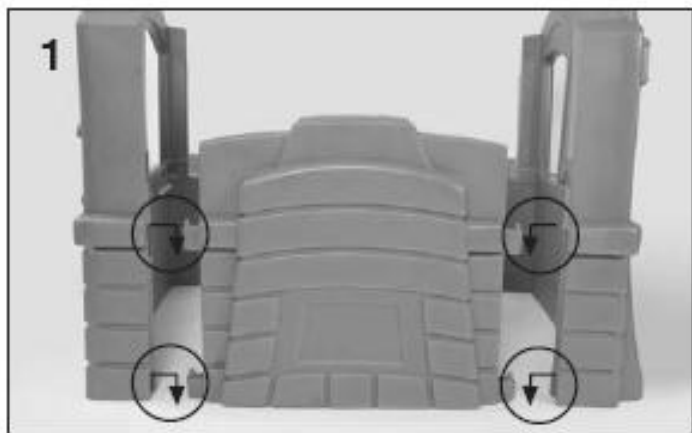

Priložené šrouby:

Doporučené nářadí:

Baterie nejsou součástí balení:

"AAA" x 2

Elektronický zvonek - instalace baterií

Nalepte dekorační samolepky: