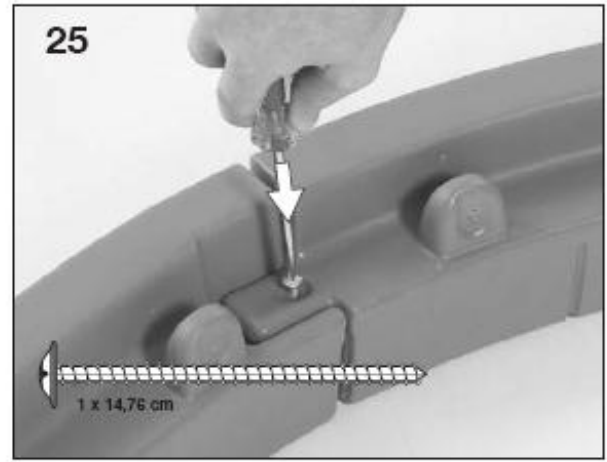

Priložené šrouby:

Doporučené nářadí:

Baterie nejsou součástí balení:

"AAA" x 2

Elektronický zvonek - instalace baterií

Nalepte dekorační samolepky: