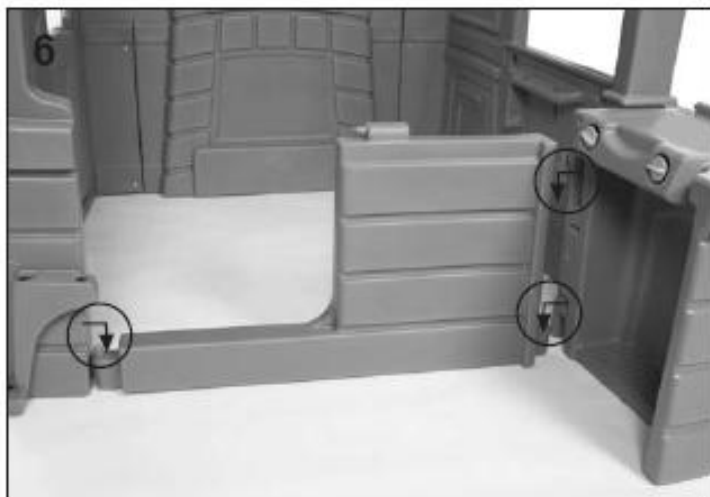

Priložené šrouby:

Doporučené nářadí:

Baterie nejsou součástí balení:

"AAA" x 2

Elektronický zvonek - instalace baterií

Nalepte dekorační samolepky: