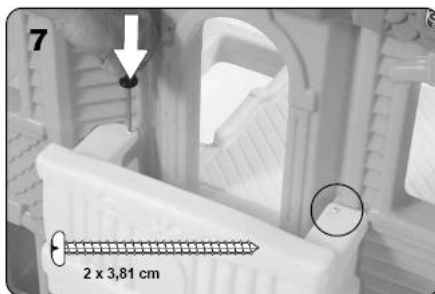

**Výrobek splňuje podmínky evropských norem EN71**

Vždy pracujte zároveň s originálním návodem k použití, jenž je nedílnou součástí balení výrobku.

Nasuňte patro zezadu do základny domečku do viditelných drážek.  
Na bocích zvenku přišroubujte.

Na vršek základní části domečku nalepte samolepicí proužky viz. obrázek. Nasuňte střechu do žlábků na základní části a silně přitlačte. Přišroubujte. ( obr. 4)

Na přední stranu domečku nasadte průčelí. Přišroubujte.