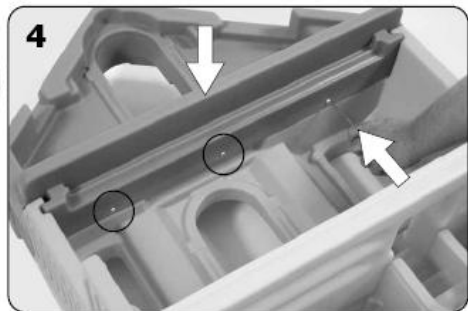

**Výrobek splňuje podmínky evropských norem EN71**

Vždy pracujte zároveň s originálním návodem k použití, jenž je nedílnou součástí balení výrobku.

Nasuňte patro zezadu do základny domečku do viditelných drážek.  
Na bocích zvenku přišroubujte.

Na vršek základní části domečku nalepte samolepicí proužky viz. obrázek. Nasuňte střechu do žlábků na základní části a silně přitlačte. Přišroubujte. ( obr. 4)

Na přední stranu domečku nasadte průčelí. Přišroubujte.