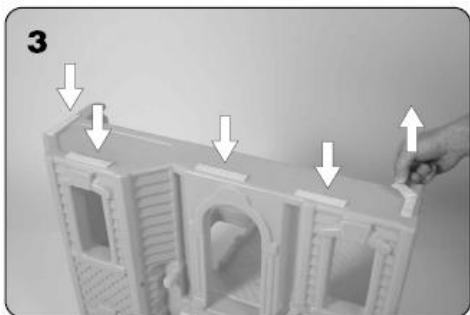

**Výrobek splňuje podmínky evropských norem EN71**

Vždy pracujte zároveň s originálním návodem k použití, jenž je nedílnou součástí balení výrobku.

Nasuňte patro zezadu do základny domečku do viditelných drážek.  
Na bocích zvenku přišroubujte.

Na vršek základní části domečku nalepte samolepicí proužky viz. obrázek. Nasuňte střechu do žlábků na základní části a silně přitlačte. Přišroubujte. ( obr. 4)

Na přední stranu domečku nasadte průčelí. Přišroubujte.