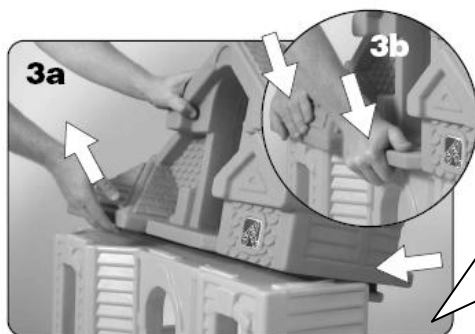

**Výrobek splňuje podmínky evropských norem EN71**

Vždy pracujte zároveň s originálním návodem k použití, jenž je nedílnou součástí balení výrobku.

Nasuňte patro zezadu do základny domečku do viditelných drážek.  
Na bocích zvenku přišroubujte.

Na vršek základní části domečku nalepte samolepicí proužky viz. obrázek. Nasuňte střechu do žlábků na základní části a silně přitlačte. Přišroubujte. ( obr. 4)

Na přední stranu domečku nasadte průčelí. Přišroubujte.