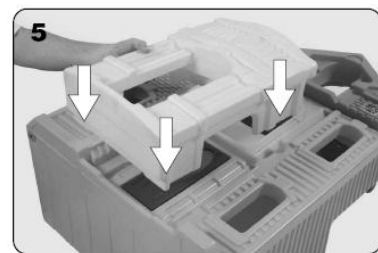

**Výrobek splňuje podmínky evropských norem EN71**

Vždy pracujte zároveň s originálním návodem k použití, jenž je nedílnou součástí balení výrobku.

Nasuňte patro zezadu do základny domečku do viditelných drážek.  
Na bocích zvenku přišroubujte.

Na vršek základní části domečku nalepte samolepicí proužky viz. obrázek. Nasuňte střechu do žlábků na základní části a silně přitlačte. Přišroubujte. ( obr. 4)

Na přední stranu domečku nasadte průčelí. Přišroubujte.