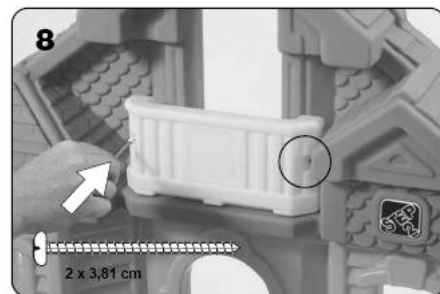

**Výrobek splňuje podmínky evropských norem EN71**

Vždy pracujte zároveň s originálním návodem k použití, jenž je nedílnou součástí balení výrobku.

Nasuňte patro zezadu do základny domečku do viditelných drážek.  
Na bocích zvenku přišroubujte.

Na vršek základní části domečku nalepte samolepicí proužky viz. obrázek. Nasuňte střechu do žlábků na základní části a silně přitlačte. Přišroubujte. ( obr. 4)

Na přední stranu domečku nasadte průčelí. Přišroubujte.